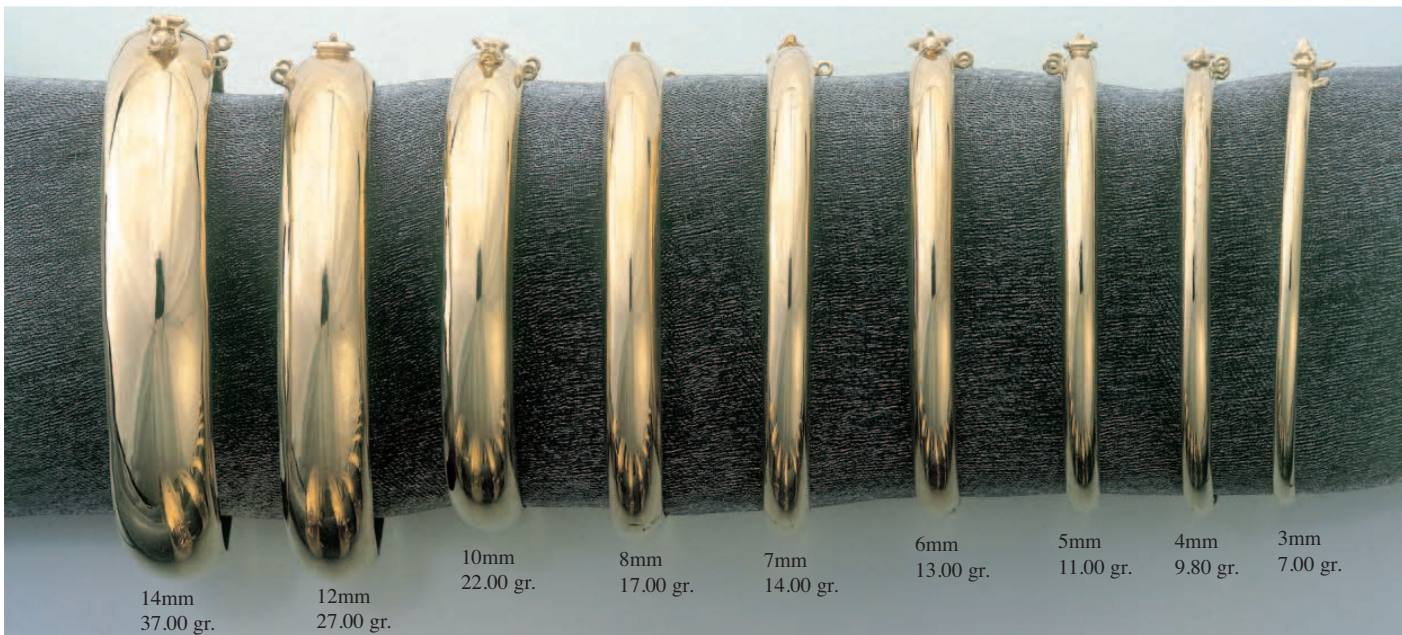

CAÑAS MORUNAS EN ORO DE 18 KI.
Diámetro de 69 mm.

CR-2
27.00 gr.

CR-3
15.80 gr.

CR-1
7.80 gr.

CR-4
17.90 gr.

CR-5
12.50 gr.

CR-6
12.40 gr.

CR-8
20.50 gr.

CR-7
11.60 gr.

CAÑAS TALLADAS Y LISAS EN ORO DE 18 KI.
Diámetro de 62mm.

SEMANARIOS EN ORO DE 18 KI.
Diámetro de 69mm.

SM-9
71.00 gr.

SM-8
67.00 gr.

SM-11
77.00 gr.

PAG. 224

SM-7
102.50 gr.