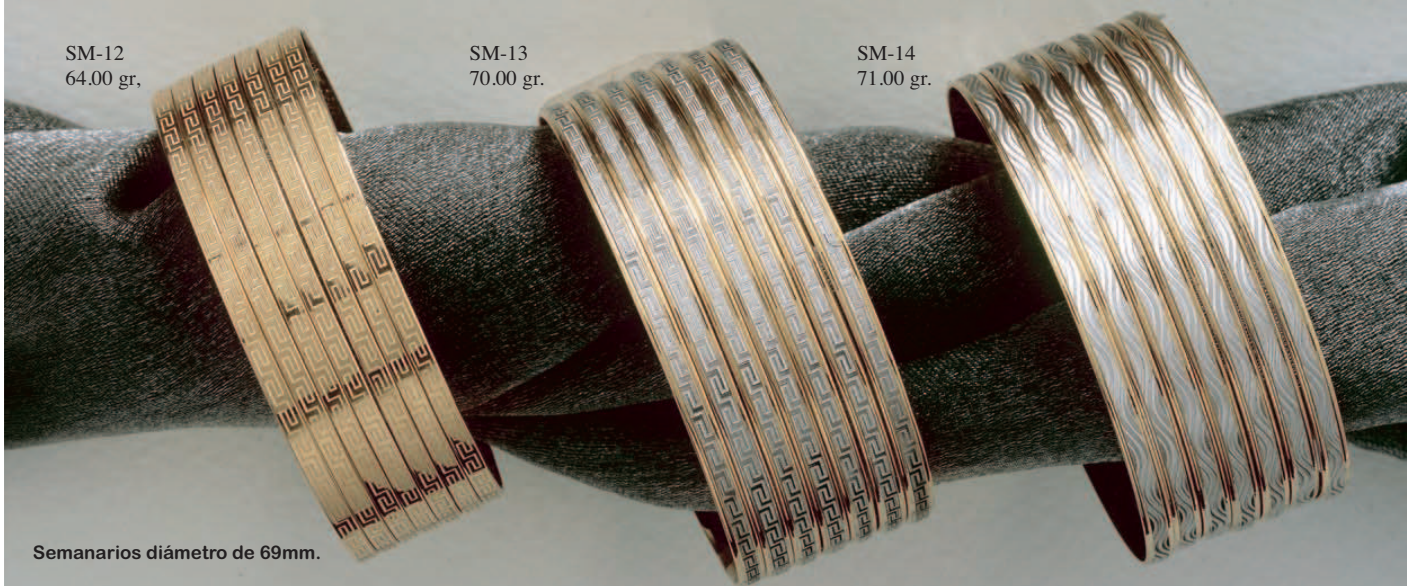

PU-975
11.80 gr.

BRAZALETES Y SEMANARIOS EN ORO DE 18 KI.

PU-976
12.90 gr.

PU-977
9.90 gr.

CR-16
16 gr.

CR-15
12.50 gr.

SM-12
64.00 gr.

SM-13
70.00 gr.

SM-14
71.00 gr.

Semanarios diámetro de 69mm.

PU-844
19.50 gr.

PU-845
14.40 gr.

PU-846
11.50 gr.

PU-847
20.00 gr.

PU-848
15.50 gr.

BRAZALETES EN ORO DE 18 KI.