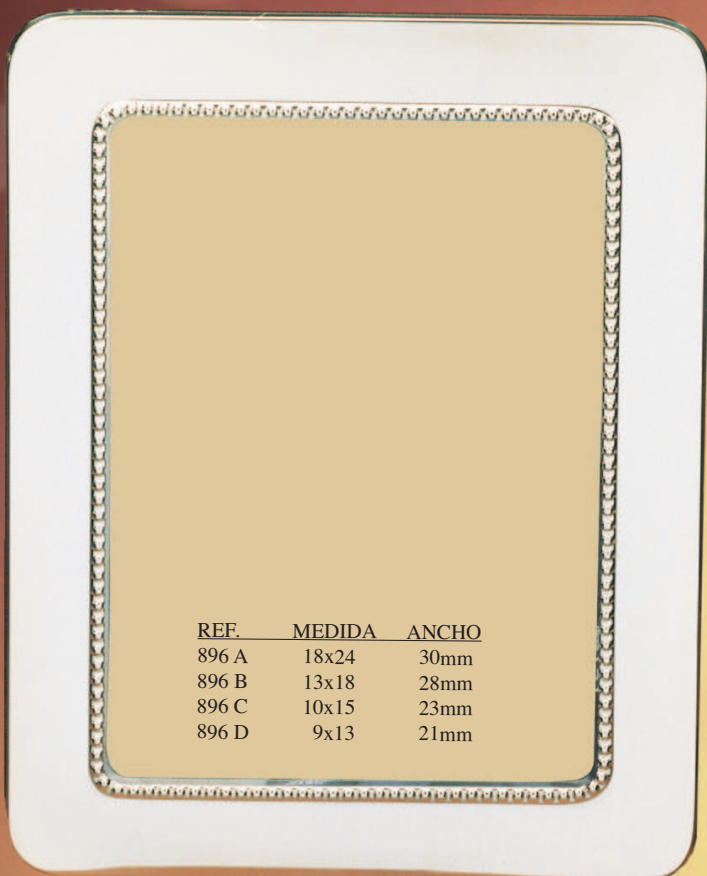

REF.	MEDIDA	ANCHO
896 A	18x24	30mm
896 B	13x18	28mm
896 C	10x15	23mm
896 D	9x13	21mm