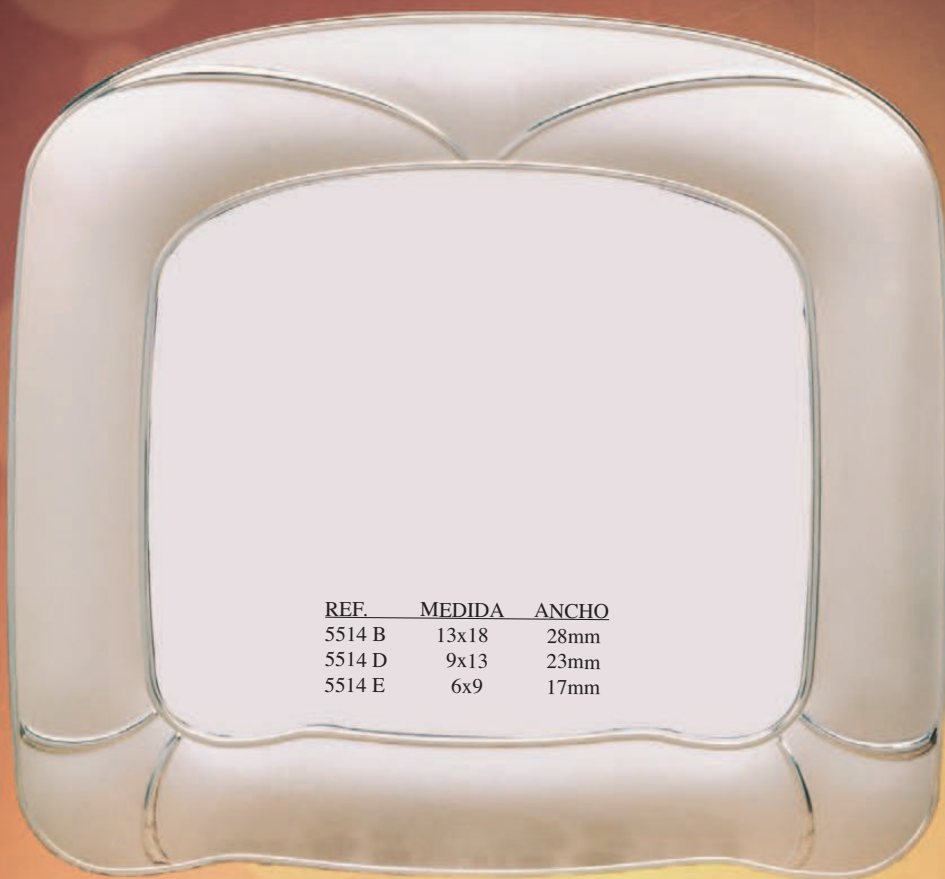

REF.	MEDIDA	ANCHO
4270 LD	9x13	23mm

**MARCOS EN PLATA BILAMINADA**  
Disponibles en Azul y Rosa

REF.	MEDIDA	ANCHO
4581 LD	9x13	20mm

REF.	MEDIDA	ANCHO
4580 LD	9x13	20mm

REF.	MEDIDA	ANCHO
4560 LD	9x13	20mm

REF.	MEDIDA	ANCHO
4561 LD	9x13	20mm