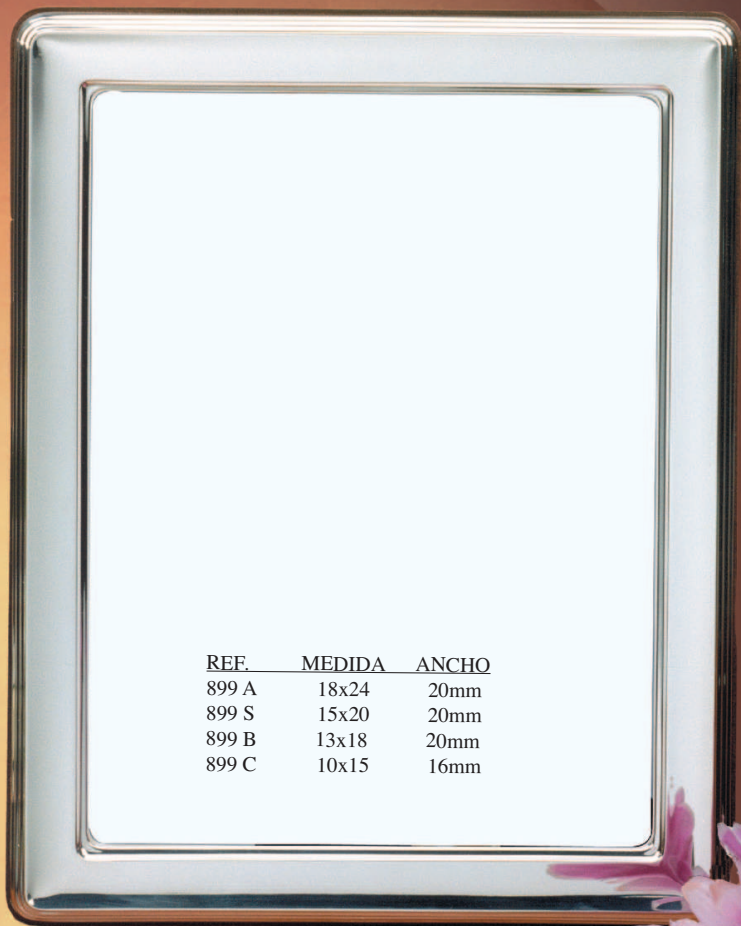

<u>REF.</u>	<u>MEDIDA</u>	<u>ANCHO</u>
899 A	18x24	20mm
899 S	15x20	20mm
899 B	13x18	20mm
899 C	10x15	16mm